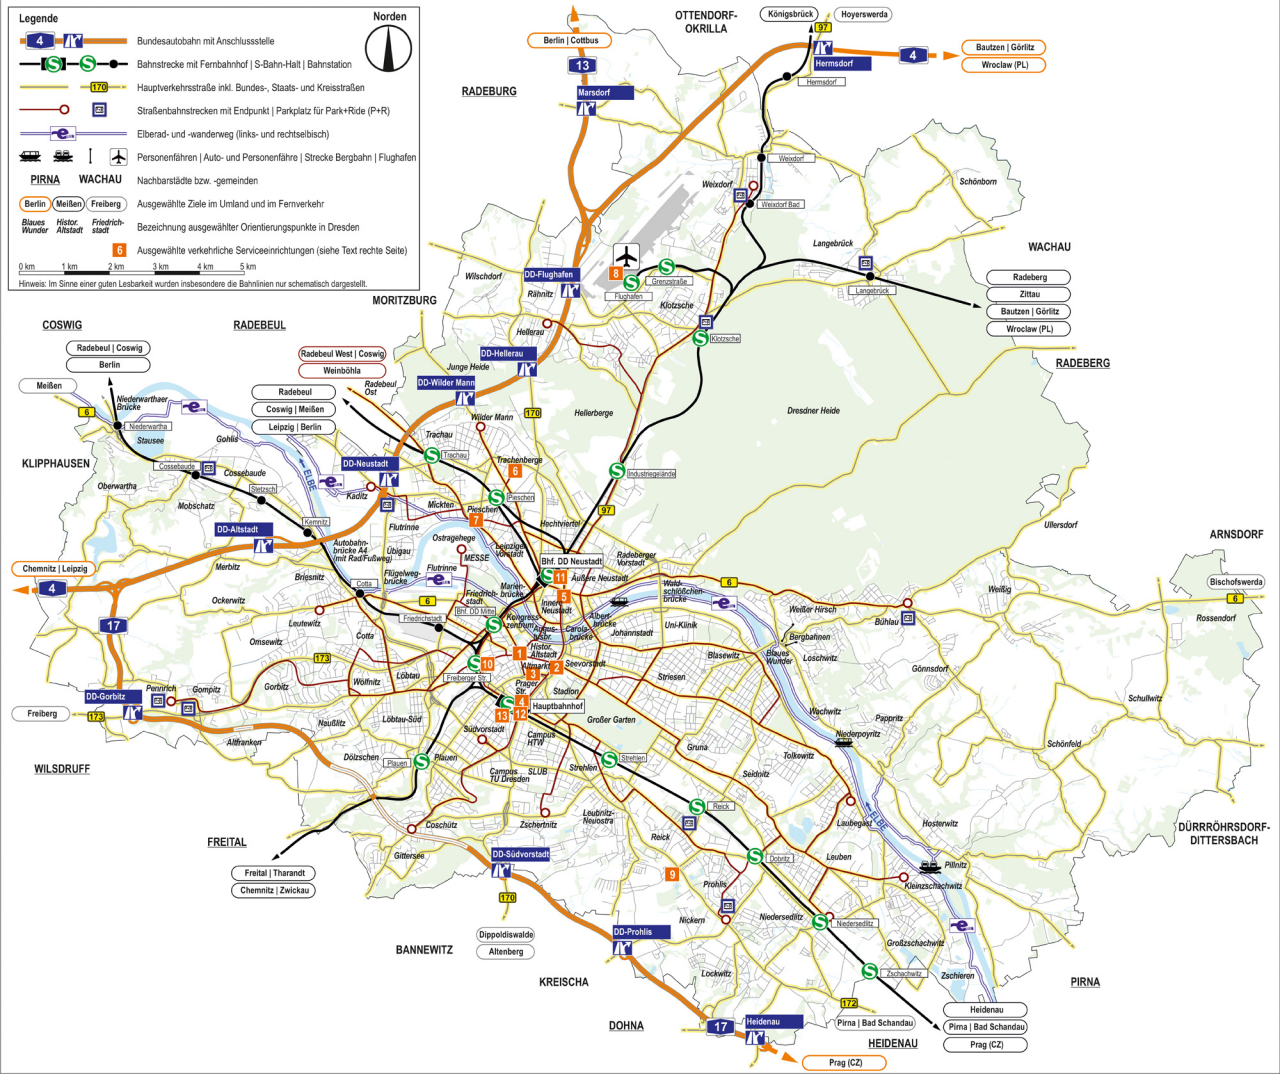

Orientierungskarte zum Dresdner Verkehrssystem

Legende

- Bundesautobahn mit Anschlussstelle
- Bahnstrecke mit Fernbahnhof | S-Bahn-Halt | Bahnstation
- Hauptverkehrsstraße inkl. Bundes-, Staats- und Kreisstraßen
- Straßenbahnstrecken mit Endpunkt | Parkplatz für Park+Ride (P+R)
- Elberad- und -wandweg (links- und rechtsseitig)
- Personenfähren | Auto- und Personenfähren | Strecke Bergbahn | Flughäfen

PIRNA WACHAU

- Ausgewählte Ziele im Umland und im Fernverkehr
- Bezeichnung ausgewählter Orientierungspunkte in Dresden
- Ausgewählte verkehrliche Serviceeinrichtungen (siehe Text rechte Seite)

0 km 1 km 2 km 3 km 4 km 5 km

Hinweis: Im Sinne einer guten Lesbarkeit wurden insbesondere die Bahnlinien nur schematisch dargestellt.

Norden

OTTEENDORF-OKRILLA
Königsbrück | Hoyerswerda
Hermisdorf | Homsdorf

RADEBURG
Marsdorf

WACHAU
Radeberg
Zittau
Bautzen | Görlitz
Wroclaw (PL)

MORITZBURG
Wilschdorf
Rähnitz
Hellersau
Junge Hecke
Wilder Mann
Trachau
Tschernberge
Hellersberge
Dresdner Heide
Ulkersdorf

RADEBEUL
Radebeul West | Coswig
Weinböhla
Radebeul
Coswig | Meißen
Leipzig | Berlin
Gohlis
Cossel
Cosselbude
Kaditz
Mickeln
Pieschen
Hochwitz
Radeburger Vorstadt
Waldschlossbrücke
Weißer Hirsch
Bohlau
Gömnsdorf
Schulwitz

KLIPPHAUSEN
Meißen
Niederwartha
Stausee
Gohlis
Cossel
Cosselbude
Kaditz
Mickeln
Pieschen
Hochwitz
Radeburger Vorstadt
Waldschlossbrücke
Weißer Hirsch
Bohlau
Gömnsdorf
Schulwitz

WILSDRUFF
Freiberg
Patzsch
Gompitz
Goritz
Wolitz
Lößau
Lößau-Süd
Dölzschau
Pillnitz
Zschernitz
Zschieren

FREITAL
Freital | Tharandt
Chemnitz | Zwickau

BANNEWITZ
Dippoldswalde
Altenberg

KREISCHA
Dohna

HEIDENAU
Heidenaus
Pirna | Bad Schandau
Prag (CZ)

ARNSDORF
Bischofswerda
Rosendorf

DÜRRRÖHRSDORF-DITTERSBACH